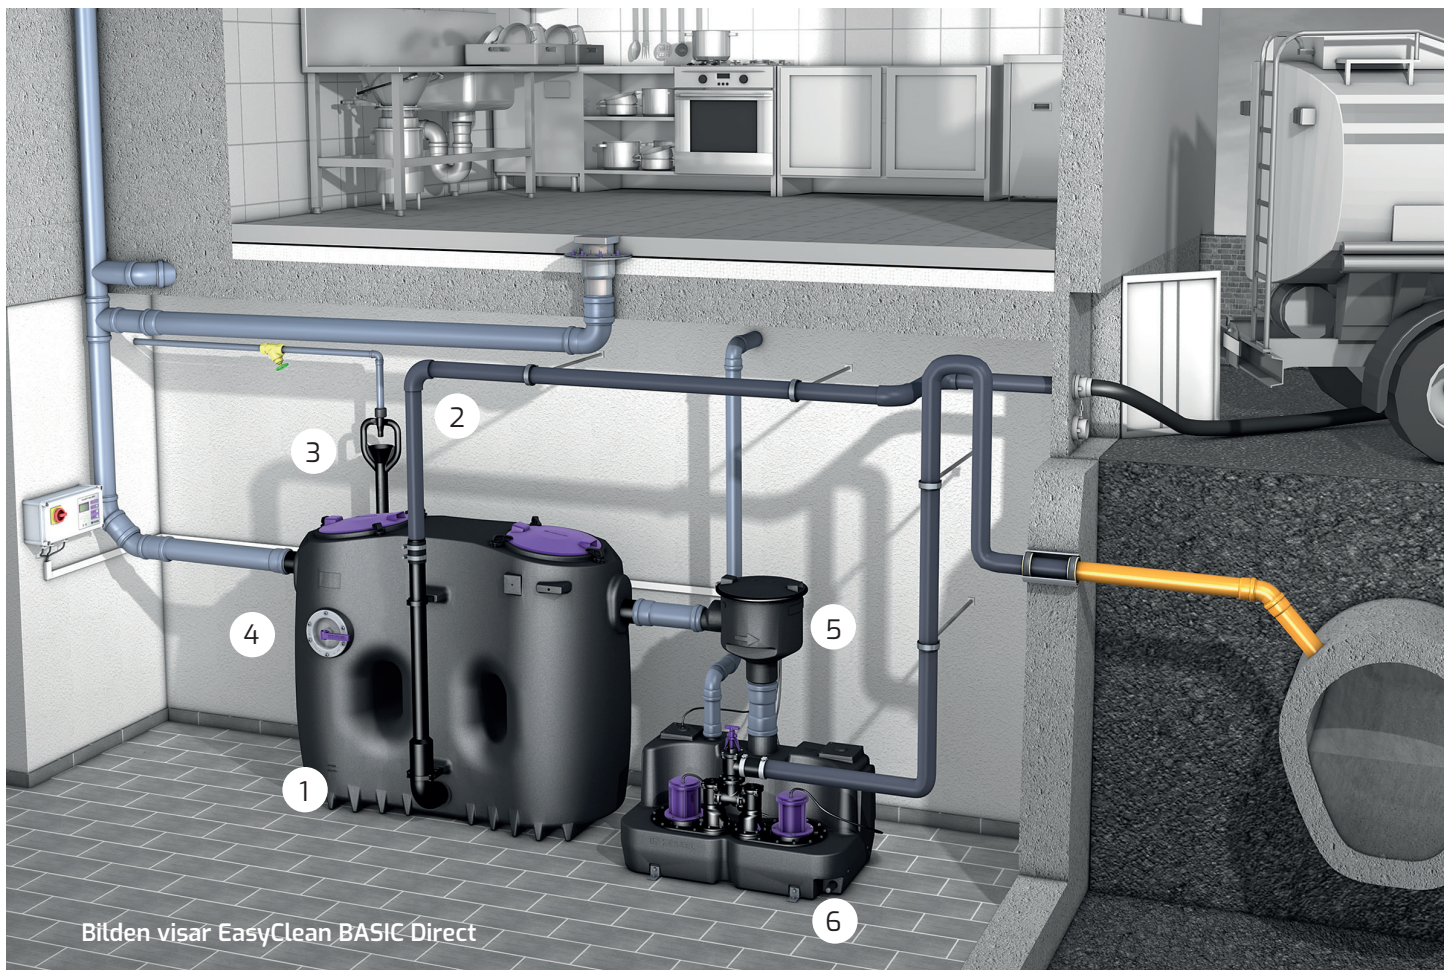

### Perfekt rengöringsresultat

Integrerad sluttande botten gör att avloppsvattnet rinner direkt till tömningsröret, vilket sparar tid och kostnader vid tömning

## EasyClean BASIC Direct

1. Fettavskiljare EasyClean BASIC Direct
2. Fast monterat tömningsrör
3. Påfyllningsrör (tillval)
4. Inspektionsfönster (tillval)
5. Provtagningsbrunn (tillbehör)
6. Pumpstation (tillbehör)