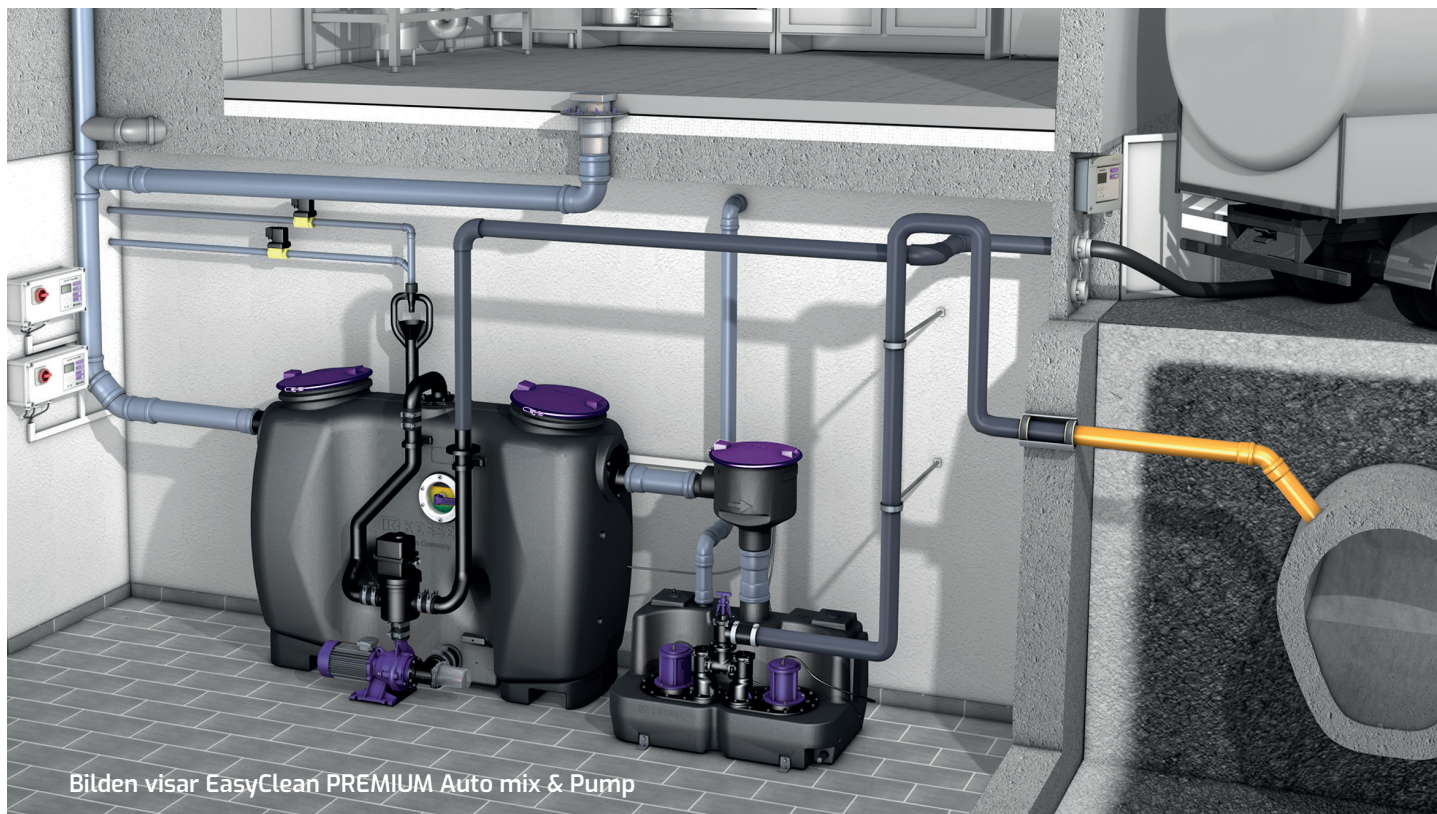

### Perfekt rengöringsresultat

Integrerad sluttande botten gör att avloppsvattnet rinner direkt till tömningsröret, vilket sparar tid och kostnader vid tömning

## EasyClean BASIC Direct

1. Fettavskiljare EasyClean BASIC Direct
2. Fast monterat tömningsrör
3. Påfyllningsrör (tillval)
4. Inspektionsfönster (tillval)
5. Provtagningsbrunn (tillbehör)
6. Pumpstation (tillbehör)