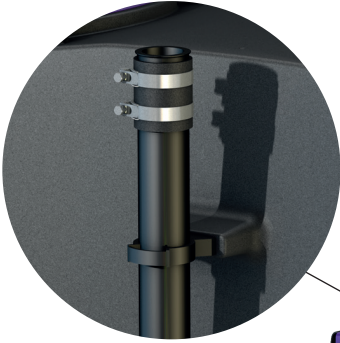

### Perfekt rengöringsresultat

Integrerad sluttande botten gör att avloppsvattnet rinner direkt till tömningsröret, vilket sparar tid och kostnader vid tömning