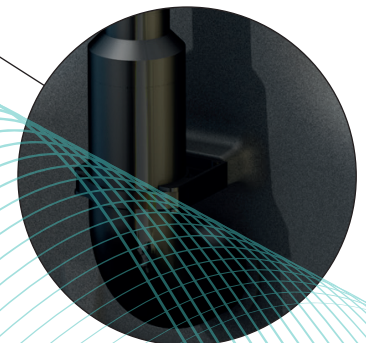

### Tömningsrör

Gör det möjligt att tömma innehållet i fettavskiljaren utan att öppna locken (Direct)

### Perfekt rengöringsresultat

Integrerad sluttande botten gör att avloppsvattnet rinner direkt till tömningsröret, vilket sparar tid och kostnader vid tömning