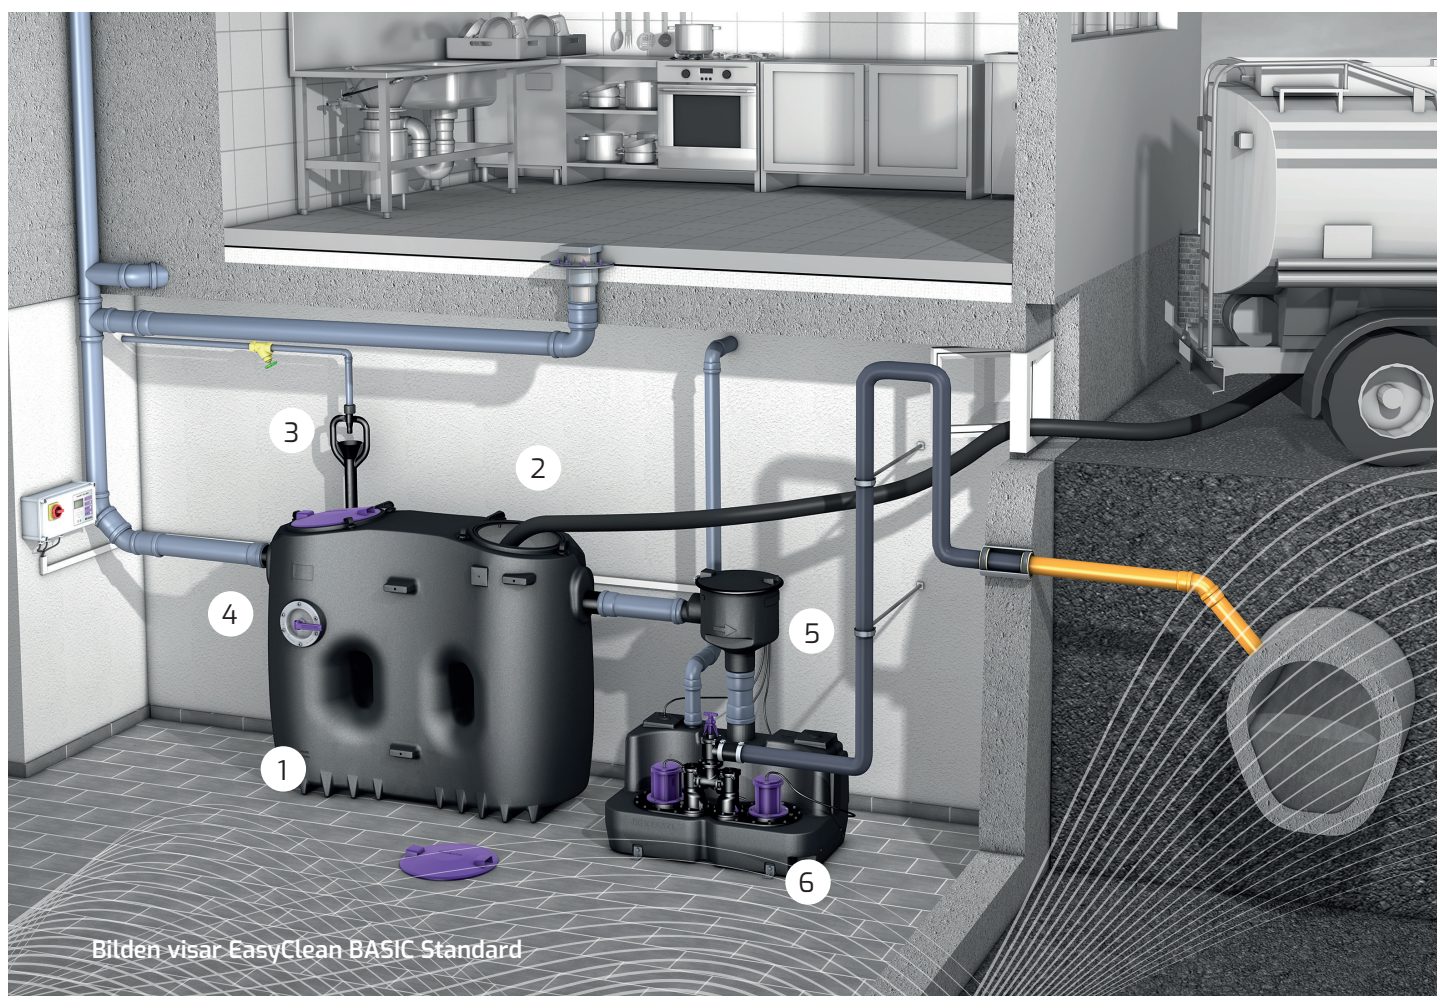

### Den ekonomiska fettavskiljaren för restauranger och kök

EasyClean Basic är en helt ny fettavskiljare för inomhusbruk och kompletterar vårt redan stora utbud inom avskiljare. Modellen håller samma höga kvalitet som våra andra produkter fast till ett mycket förmånligt pris.

EasyClean Basic är tillverkad i slitstark polyeten med lång livslängd och uppfyller kraven enligt SS-EN-1825. Vi erbjuder också samma 20-åriga materialgaranti som på våra övriga avskiljare.

Avskiljaren finns i två olika utföranden, med eller utan tömningsrör. Utöver det kan avskiljaren utrustas med tillbehör som t ex larm, inspektionsfönster eller påfyllningsrör.

### EasyClean BASIC Standard

1. Fettavskiljare EasyClean BASIC Standard
2. Tömning sker genom öppnat lock
3. Påfyllningsrör (tillval)
4. Inspektionsfönster (tillval)
5. Provtagningsbrunn (tillbehör)
6. Pumpstation (tillbehör)

### Tömningsrör

Gör det möjligt att tömma innehållet i fettavskiljaren utan att öppna locken (Direct)